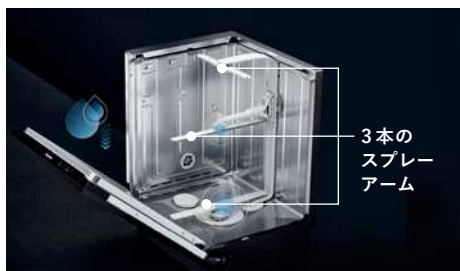

フロントオープンタイプ 間口45cm G5844SCI-SUSJC

当社受注期間:2024年5月1日(水)~2025年3月31日(月)

納品期間:~2025年6月30日(月)

ご注意事項

- 当社受注期間中に対象システムキッチンと対象食器洗い機をセットで購入していただく方に限ります。
  - 対象システムキッチンはシンクが搭載されているキッチンセットを指します。
  - 対象は左記対象食器洗い機のキャンペーン用品番で見積を作成したお客様となります。
  - 当社が提供する他キャンペーンとの併用は対応できない場合があります。
  - 住宅会社向け契約商品の一部は対象外となる場合がございます。
  - ミーレ製食器洗い機は、リクシルオーナーズクラブの[LIXIL長期保証サービス(有料)]の対象外となります。本食器洗い機の延長保証サービスをご希望のお客様は、ミーレ・ジャパン社が提供している[ミーレ延長保証サービス(有料)]をご検討ください。
- ※価格には消費税及び搬入・取付・設置費等は含まれておりません。

# 毎日の食器洗いを美しく、きれいに。ミーレ製食器洗い機

3本の  
スプレー  
アーム

圧倒的な洗浄力。

感動の大容量。

徹底した省エネ性。

[ 間口 60cm ] 扉材仕様  
キャンペーン品番  
**G7314CSCISUSJC3**  
ステンレス

- 食器収納点数72点※1 12人分(国際基準16人分)
- 運転コース10コース
- 運転音※2:約43dB
- 外形寸法:W59.8×D57.0×H80.5-87.0cm
- 定格電圧:単相200V(50/60Hz)
- 定格消費電力:2.0kW

[ 間口 45cm ] 扉材仕様  
キャンペーン品番  
**G5844SCI-SUSJC**  
ステンレス

- 食器収納点数51点※1 7人分(国際基準9人分)
- 運転コース13コース
- 運転音※2:約43dB
- 外形寸法:W44.8×D57.0×H80.5-87.0cm
- 定格電圧:単相200V(50/60Hz)
- 定格消費電力:2.0kW

※価格には消費税及び搬入・取付・設置費等は含まれておりません。※1日本電機工業会(JEMA)、食器洗い乾燥機に関する自主基準に準ずる。1人分の食器点数と基本食器類は、次の通りとする。  
[間口60cm] 基本4点(大皿、茶碗、汁椀、湯呑み)+2点(中皿、小皿)+小物(箸、スプーン、フォーク、ナイフ) ※2 IEC60704-2-3に基づく