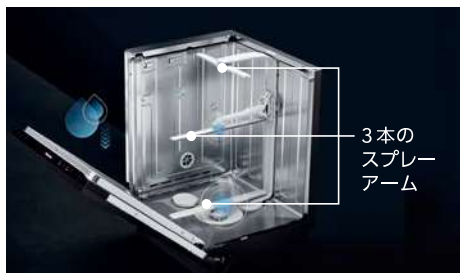

フロントオープンタイプ 間口45cm G5844SCI-SUSJC

当社受注期間: 2023年6月1日(木)~2024年3月29日(金)

納品期間: ~2024年6月29日(土)

ご注意事項

- 当社受注期間中に対象システムキッチンと対象食器洗い機をセットで購入していただく方に限りです。
  - 対象システムキッチンはシンクが搭載されているキッチンセットを指します。
  - 対象は上記対象食器洗い機のキャンペーン用品番で見積を作成したお客様となります。
  - 当社が提供する他キャンペーンとの併用は対応できない場合があります。
  - 住宅会社様向け契約商品の一部は対象外となる場合がございます。
- ※価格には消費税及び搬入・取付・設置費等は含まれておりません。

# 毎日の食器洗いを美しく、キレイに。ミーレ製食器洗い機

3本の  
スプレー  
アーム

圧倒的な洗浄力。

感動の大容量。

徹底した省エネ性。

【間口 60cm】扉材仕様  
キャンペーン品番  
**G7314CSCISUSJJC3**  
ステンレス

- 食器収納点数72点※1 12人分(国際基準16人分)
- 運転コース10コース
- 運転音※2:約43dB
- 外形寸法:W59.8×D57.0×H80.5-87.0cm
- 定格電圧:単相200V(50/60Hz)
- 定格消費電力:2.0kW

【間口 45cm】扉材仕様  
キャンペーン品番  
**G5844SCI-SUSJC**  
ステンレス

- 食器収納点数51点※1 7人分(国際基準9人分)
- 運転コース13コース
- 運転音※2:約43dB
- 外形寸法:W44.8×D57.0×H80.5-87.0cm
- 定格電圧:単相200V(50/60Hz)
- 定格消費電力:2.0kW

※価格には消費税及び搬入・取付・設置費等は含まれておりません。※1 日本電機工業会(JEMA)、食器洗い乾燥機に関する自主基準に準ずる。1人分の食器点数と基本食器類は、次の通りとする。  
【間口60cm】基本4点(大皿、茶碗、汁椀、湯呑み)+2点(中皿、小皿)+小物(箸、スプーン、フォーク、ナイフ) ※2 IEC60704-2-3に基づく