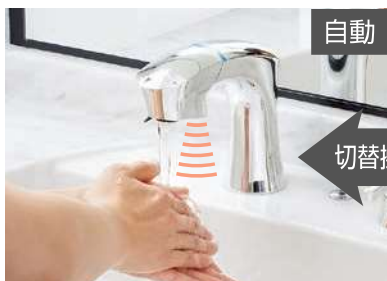

ラピシアクロスベージュ

タッチレス水栓 ナビッシュ

タッチレス水栓なら手が汚れていても手を差し出すだけで自動で水が出るので、水栓はきれいなままです。
自動吐水と手動吐水が切替操作不要で、どちらでも快適に湯水が使えます。

ワンアクションでかんたん操作

自動

手動

切替操作不要

手洗い、歯磨き、洗面などちょっと水を出したい時に自動で水が出る。

コップやバケツの水くみなど、ずっと水を出したい時はレバー操作で出し止め。

ご注意事項

- 対象期間中に対象洗面化粧台の見積をして購入いただく方に限ります。
- 本キャンペーンの適用は、見積時にキャンペーンを選択されたお客さまに限りです。
- 対象洗面化粧台は洗面ボウルを含む本体セットを指します。
- 当社が提供する他キャンペーンとの併用は対応できない場合があります。
- 住宅会社様向け契約商品の一部は対象外となる場合がございます。
- 本キャンペーンは、予告なく対象となる条件の変更、または終了する場合があります。